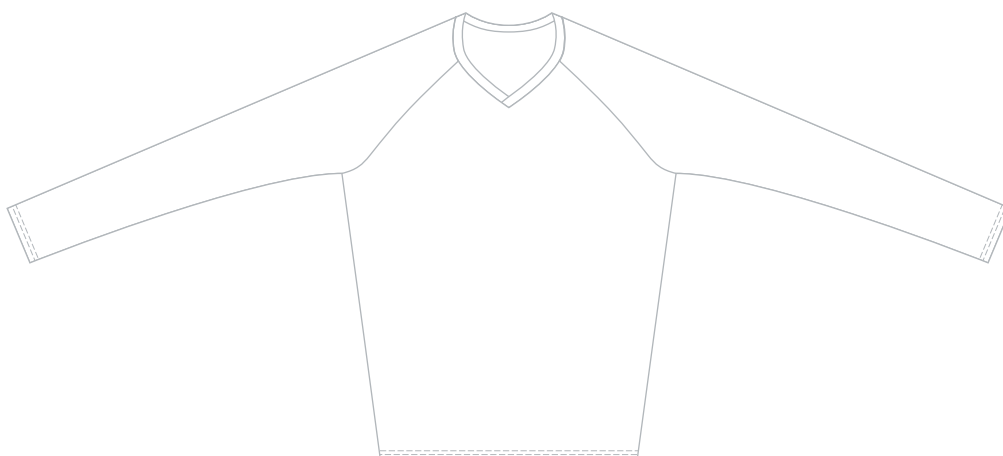

F21B V LS JERSEY FIT CHILD

Wams AG
Güterstrasse 16
9470 Buchs, Schweiz
081 750 66 00, info@wams.ch