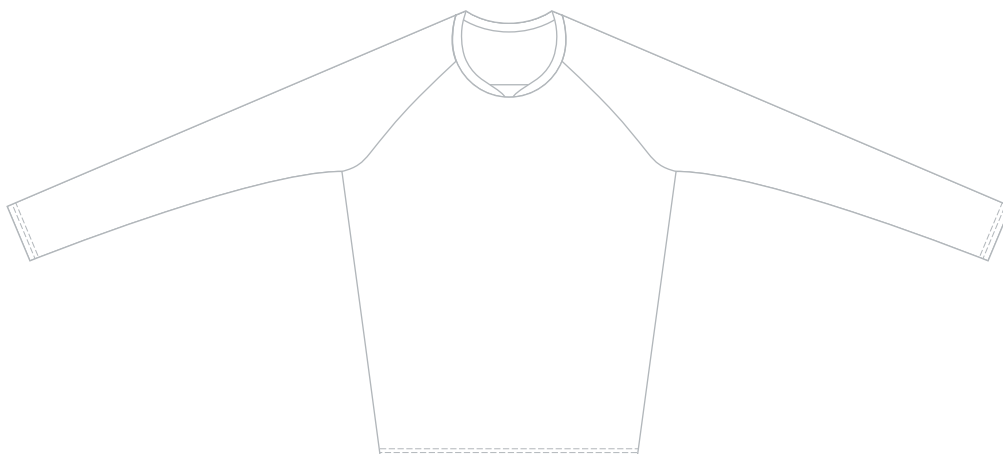

F21B 0 LS JERSEY FIT CHILD

Wams AG
Güterstrasse 16
9470 Buchs, Schweiz
081 750 66 00, info@wams.ch

F21A 0 LS JERSEY FIT CHILD

Wams AG
Güterstrasse 16
9470 Buchs, Schweiz
081 750 66 00, info@wams.ch

F21B U LS JERSEY FIT CHILD