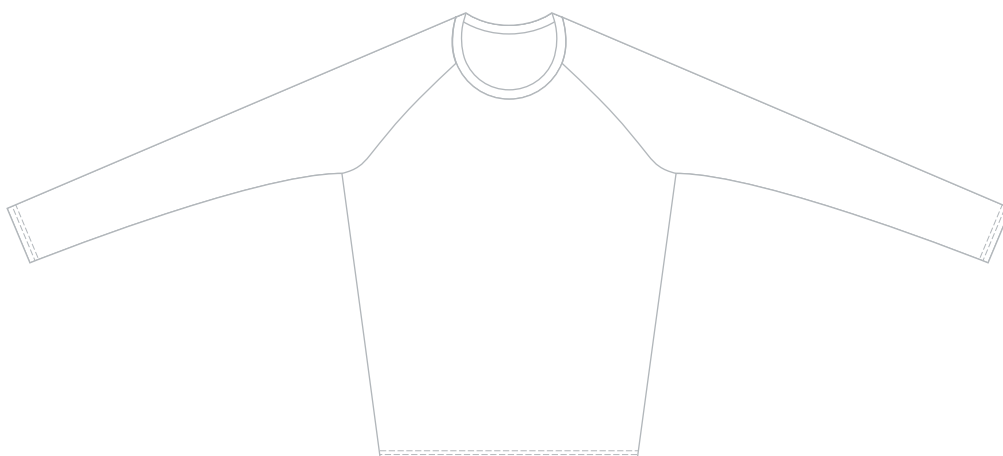

F21B U LS JERSEY FIT CHILD

Wams AG
Güterstrasse 16
9470 Buchs, Schweiz
081 750 66 00, info@wams.ch