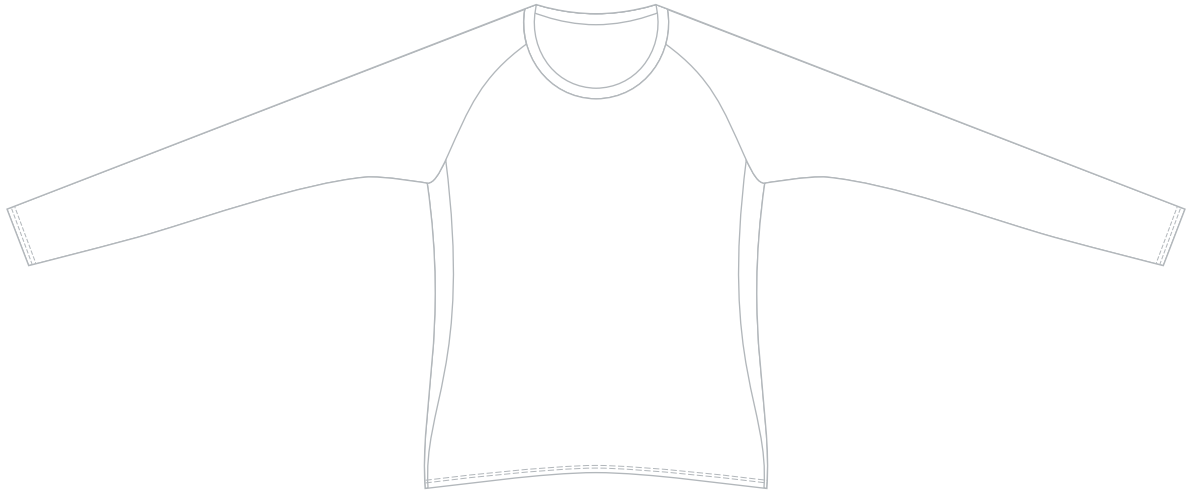

F24A U LS JERSEY FIT LADY

wams

Wams AG
Güterstrasse 16
9470 Buchs, Schweiz
081 750 66 00, info@wams.ch