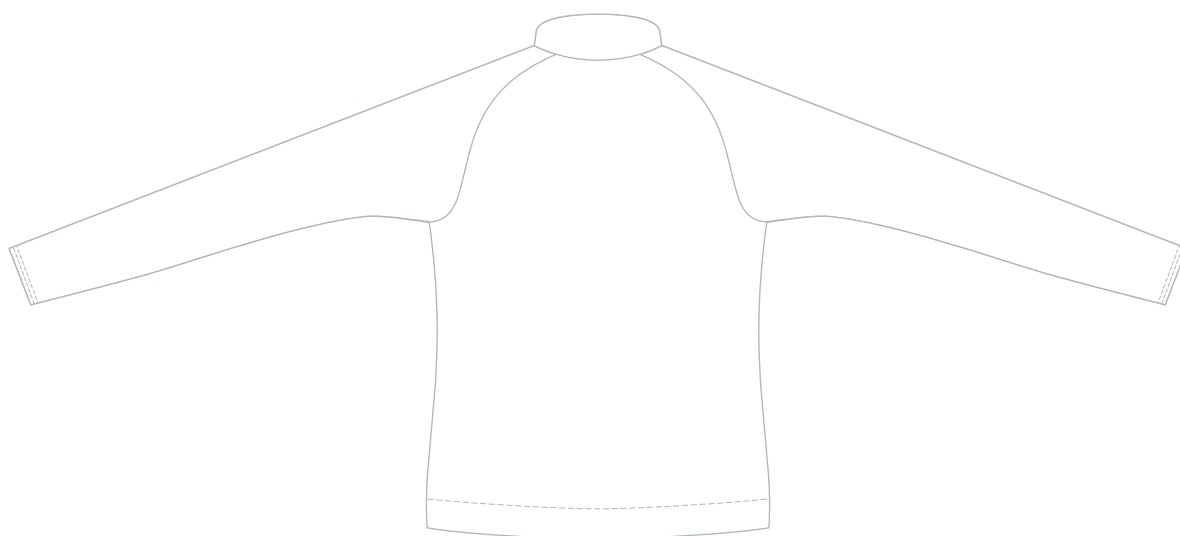

F24B ZL LS JERSEY FIT LADY

Wams AG
Güterstrasse 16
9470 Buchs, Schweiz
081 750 66 00, info@wams.ch