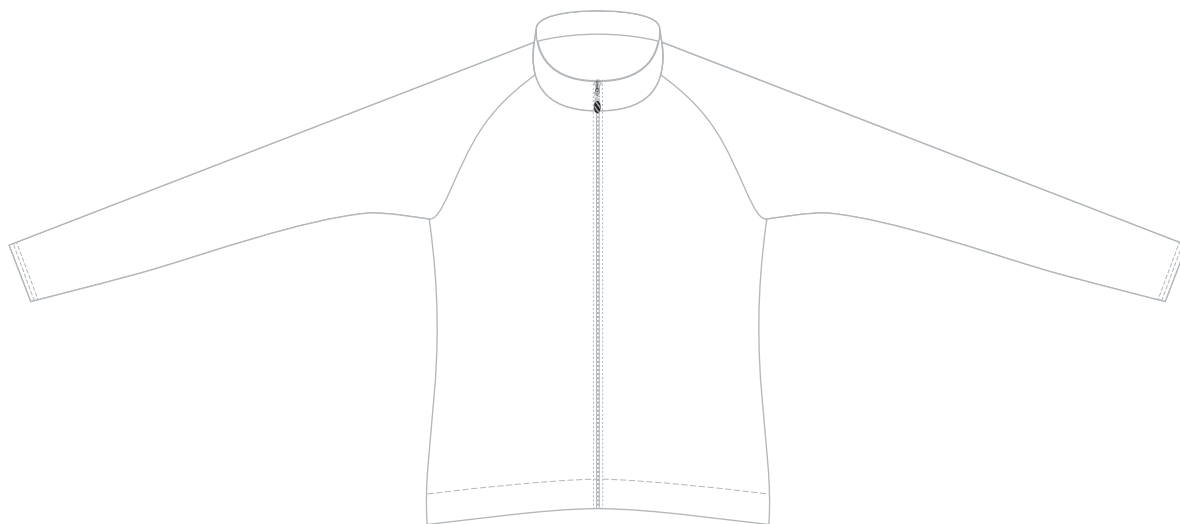

# F24B ZL LS JERSEY FIT LADY

Wams AG  
Güterstrasse 16  
9470 Buchs, Schweiz  
081 750 66 00, info@wams.ch

**F24A ZL LS JERSEY FIT LADY**  
**optional mit Taschen**

**WAMS**

Wams AG  
Güterstrasse 16  
9470 Buchs, Schweiz  
081 750 66 00, info@wams.ch