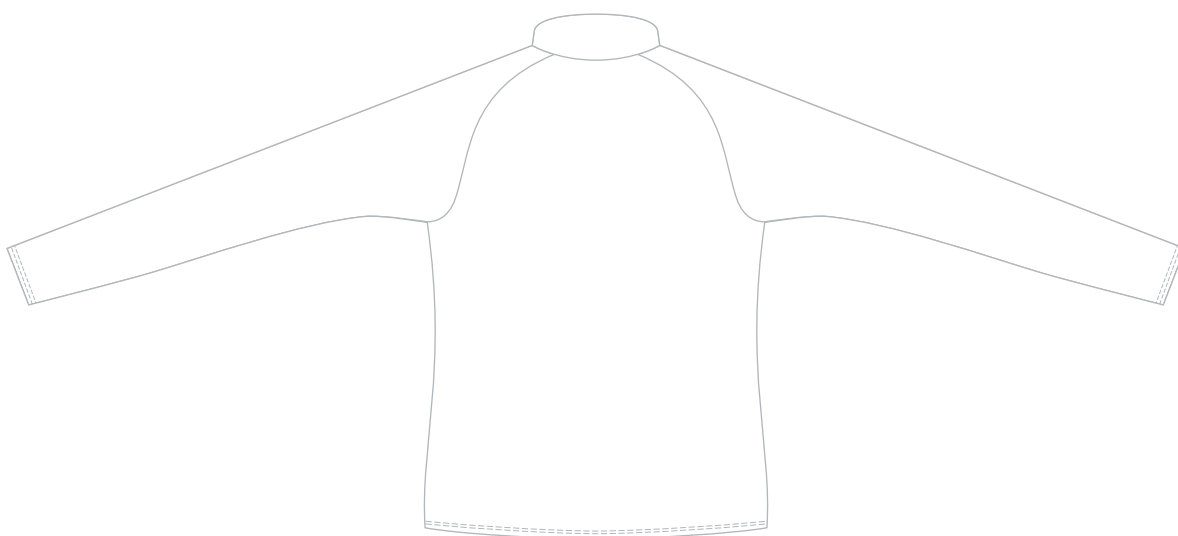

# F24B ZK LS JERSEY FIT LADY

Wams AG  
Güterstrasse 16  
9470 Buchs, Schweiz  
081 750 66 00, info@wams.ch