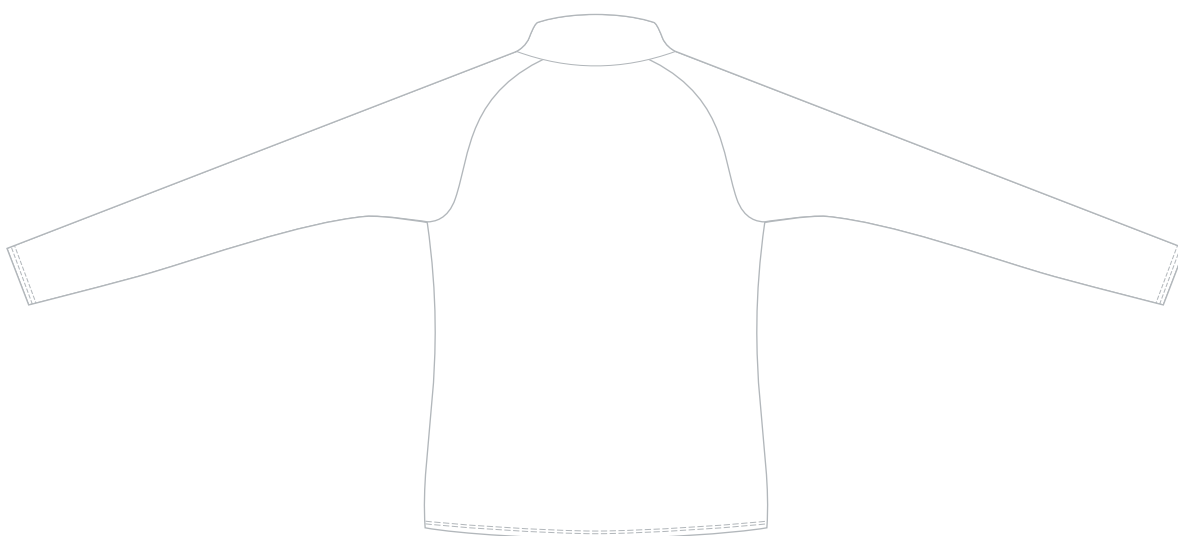

# F24B PK LS JERSEY FIT LADY

Wams AG  
Güterstraße 16  
9470 Buchs, Schweiz  
081 750 66 00, info@wams.ch